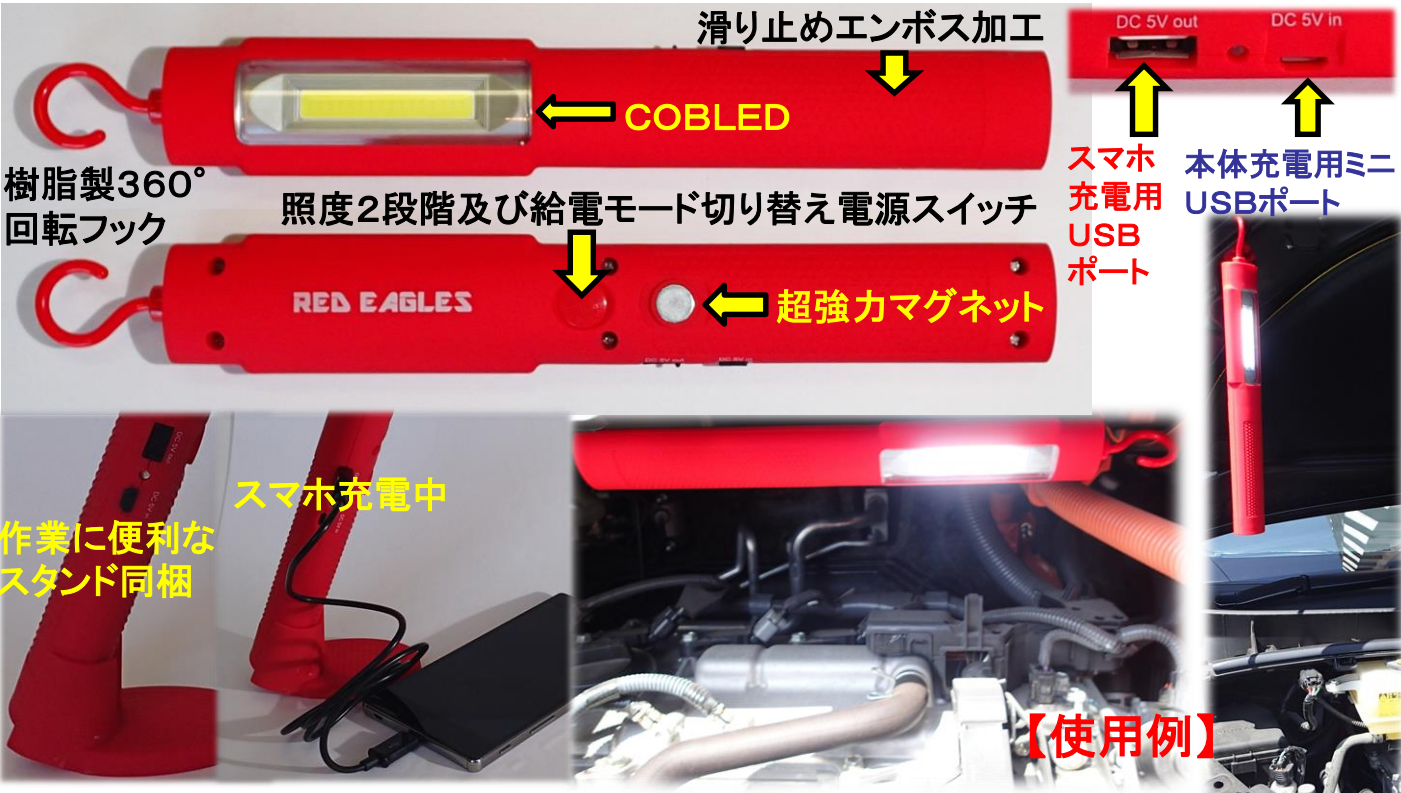

## 新型プロ用スーパーブライght作業灯セット

本体重量わずか**173g**、**3電源**スーパーブライght作業灯新登場！！

**COB方式LED採用**で従来のSMDライトに比べ抜群の照射(最大600ルーメン)を実現。12V、24Vシガーソケット及びUSBアダプター利用だと点灯時間は無制限！！さらに作業灯本体からスマホ等への給電も可能としました。

長さ	幅	奥行き
320 mm(フック部含む)	42mm	28mm
本体重量(充電電池含む)	外部電源	リチウムイオン電池
<b>173 g</b>	<b>AC100V・DC12V・DC24V</b>	<b>#18650-2200mAh DC3.7V</b>
明るさ 2段階	連続点灯時間	充電時間
<b>600/300 ルーメン</b>	<b>2時間/600lm / 4時間300lm</b>	<b>4時間</b>