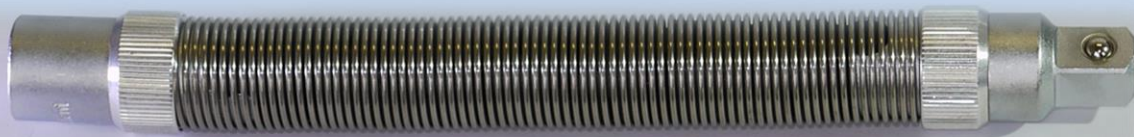

RED EAGLES ストロングフレキシブル エクステンション

【RETSFX1/2】

【RETSFX3/8】

増し締めOK！！
 かつてない最強の
 フレキシブルエク
 ステンションです。
 インパクト使用は
 不可です。

品番	差込角	全長	最大直径	最大曲り角度	定価
RETSFX1/2	1/2"	238mm	26mm	90°	オープン
RETSFX3/8	3/8"	245mm	20mm	180°	オープン

1/2" MAGNET EXTENSIONS

GOODPOINT!!

エクステンションの先端に伸縮式マグネットが格納されておりボルトナットの脱着時にそれらを落とさず保持することが可能です。

品番	品名	定価
RET1/2EX75	1/2"差込 マグネットエクステンション75mm	オープン
RET1/2EX150	1/2"差込 マグネットエクステンション150mm	オープン
RET1/2EX250	1/2"差込 マグネットエクステンション250mm	オープン