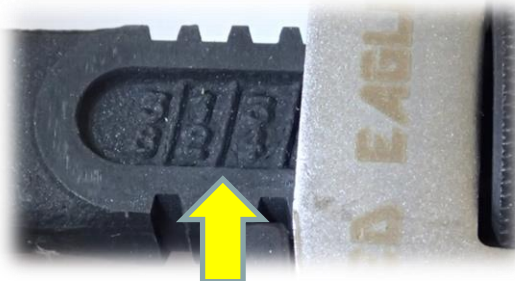

# RED EAGLES マルチアングル・パイプレンチ

環境を選ばず、オールマイティで利用できる衝撃のパイプレンチが日本上陸！！ 通常のパイプレンチでは不可能だった狭所、遮蔽物のある状況でも使用可能。

使用例

最短時

最長時

最長時長さ	最短時長さ	重量
<b>270 mm</b>	<b>230mm</b>	<b>639g</b>
最大対応呼び径A呼称	最大対応呼び径B呼称	最大対応外径
<b>40A</b>	<b>1-1/2</b>	<b>49mm</b>
ハンドル送り角度範囲	最少ハンドル送り角度	ハンドル送り段階
<b>0° ~ 180°</b>	<b>18°</b>	<b>18° × 10段階</b>

【ジョーの側面にB呼称を表示】

角度切り替えボタン

【左から0° 45° 135° 180°】

●品番 RTPW-250 ●品名 マルチアングル・パイプレンチ ●定価 オープン