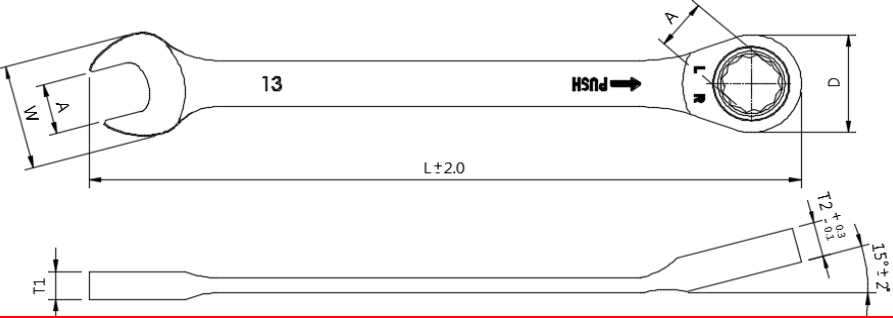

RED EAGLES

SUPER QUICK CHANGE SYSTEM

日本初上陸!!

スーパーquickチェンジ

ラチェットリングコンビネーションレンチ

スーパーquick

チェンジシステムとは？レバー操作や、本体を裏返す必要もなく1アクションで締め・緩めの切替が可能な画期的システムです。左画像のように前方のボルトに向かってレンチを軽く押して、締める場合は締める方向に、緩める場合は緩める方向にレンチを回すだけでOKです。又、このレンチは1サイズでミリ及びインチにも対応しています。

	品番	サイズ
1	RET-QC19008	8mm 5/16"
2	RET-QC19010	10mm 3/8"
3	RET-QC19011	11mm 7/16"
4	RET-QC19012	12mm
5	RET-QC19013	13mm 1/2"
6	RET-QC19014	14mm 9/16"
7	RET-QC19017	17mm 11/16"
8	RET-QC19019	19mm 3/4"
9	RET-QC8SET	上記8本 セット

サイズ	8MM (5/16")	10MM (3/8")	11MM (7/16")	12MM	13MM (1/2")	14MM (9/16")	17MM (11/16")	19MM (3/4")
L	139	149	159	169	181	192	223	245
W+0.5	17.8	22.6	24.5	26.7	27.7	30.9	36.4	40.4
D+0.5	17.7	21.1	22.6	23.8	25.9	28.3	32.7	35.2
T1+0.5	5.4	6.1	6.4	7.1	7.2	6.6	7.8	9.0
T2	6.7	8.2	8.2	8.6	9.0	9.4	10.8	12.1