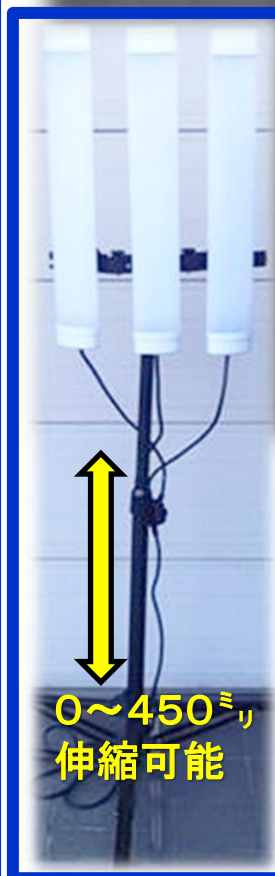

RED EAGLES

超絶照射！！プロ用トリプルLED多目的投光器

本体重量わずか3.5Kg、ポール型可動式3連投光器新登場！！
SMDLEDチップ480個採用で、抜群の明るさ(9000ルーメン)を実現し、さらにこの明るさながらAC100V、90Wの省電力も実現！！通常の投光器と比べ照射角180～360度任意での照射が可能。さらに、LED部を通常の3連から6連まで増加する事も可能です。

【とにかく明るい！！】

自在な照射角度

ポールから外しての使用も可能

製品仕様

品番	RET3LED
品名	プロ用トリプルLED多目的投光器
電源	AC100V 50/60Hz
消費電力	90W
サイズ	850X770X1030～1530 ^{mm}
電源コード	防水プラグVCTFケーブル 3メートル
製品重量	3.43kg
光源	SMD160個 X 3本(計480個)
明るさ	9,000ルーメン (全光束)
色温度	6,000ケルビン
防水規格	IP65 (やや強い雨までであれば屋外使用可能)
材質	ABS、PC、PA6、スチール、ステンレス、アルミ
付属品	三脚、クランプ、本体(3IN1)取付金具。支持台、ねじ