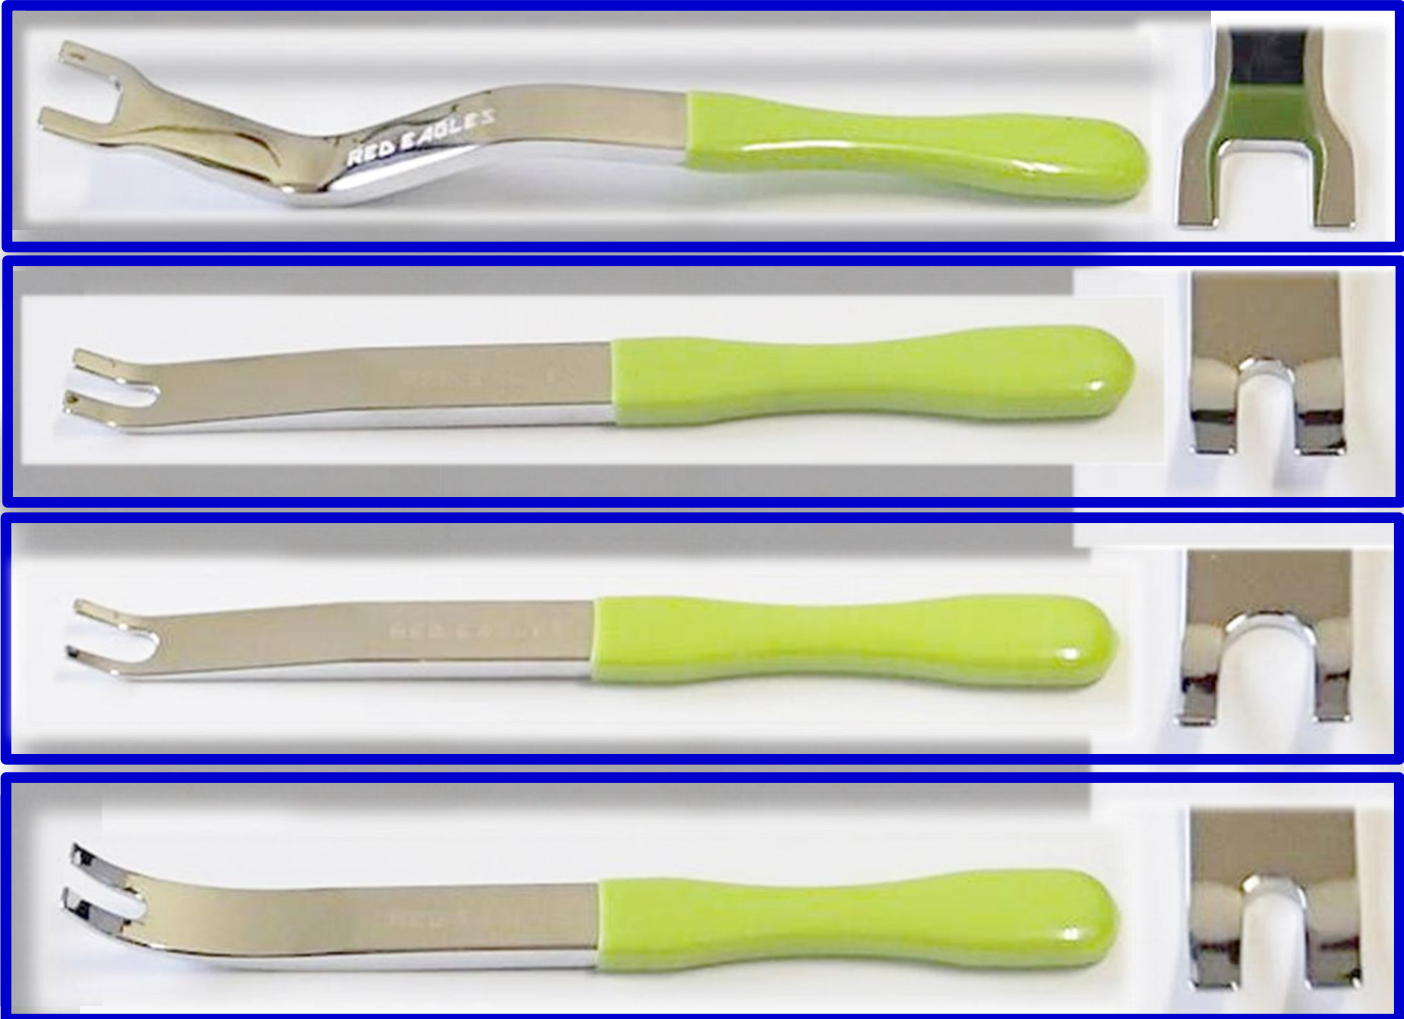

RED EAGLES 簡単・するーり 内張剥がし5点セット

- 樹脂製に比べ金属製なので、先端が薄くても折れる事はありません。
- 表面を、硬質クロームメッキ仕上げにしているため、内張表面を傷つけることなく簡単するりと差し込むことができます。

品番 **RET27715**
 品名 **内張剥がし5点セット**