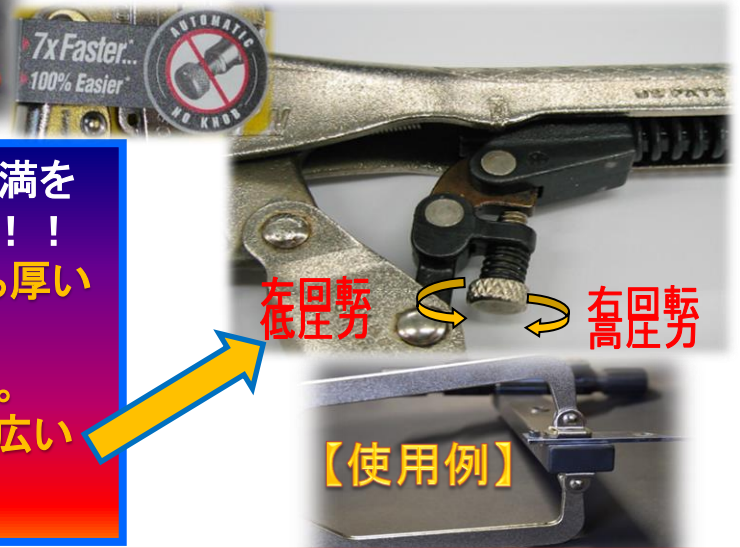

AUTOMATIC LOCKING PLIERS

[10CCCS]

PLIERS

セルフアジャスティング ロッキング
C-クランプ オートマチックプライヤー

【風袋】

- 従来のロックングプライヤーの不満を全て解消し作業効率を7倍にUP！！
- アジャストしないで薄いワークから厚いワークまでしっかり挟めます。
- リリースも片手で簡単に行えます。
- グリップカも簡単に調節できて幅広いグリップ作業に対応できます。

品番	品名	全長	開口値	重さ	定価
10CCS	10" Cクランプ	235mm	0-110mm	423g	オープン

RED EAGLES

LED内蔵エクステンション

エクステンションの先端にLEDライトが内蔵されており、暗い環境下でのボルトナットの脱着時に、明るい環境下での作業を可能とします。

品番	品名	差し込み角
RET3/8EX75LED	3/8"LEDエクステンション75mm	3/8"
RET3/8EX130LED	3/8"LEDエクステンション130mm	3/8"
RET3/8EX250LED	3/8"LEDエクステンション250mm	3/8"